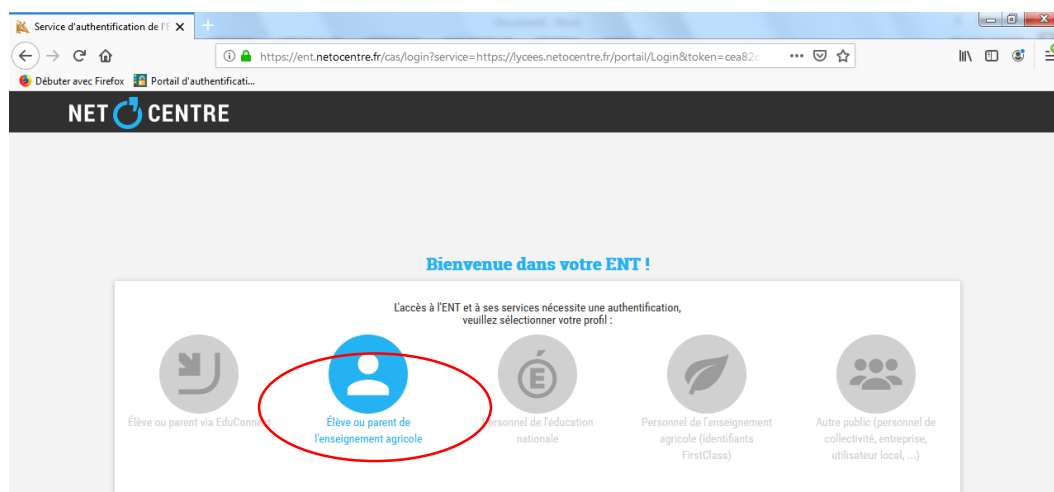

Se connecter (via le navigateur Chrome ou Firefox) sur <https://netocentre.fr>

A réaliser sur un ordinateur pour la première connexion (pas de tablette ni de smartphone)

Cliquer en haut à droite sur « Se connecter »

Cliquer sur « Eleve ou parent de l'enseignement agricole »

Modifier votre mot de passe lors de votre première activation.