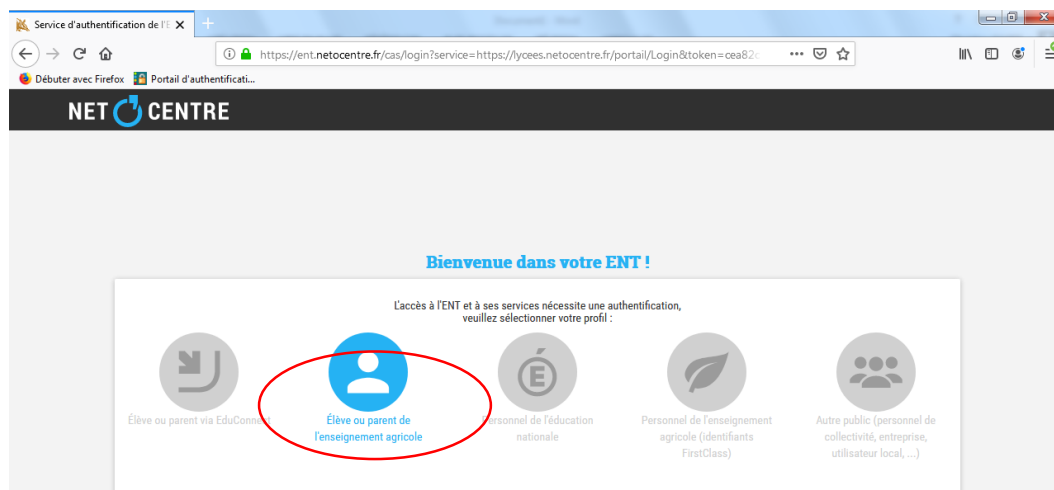

Se connecter (via le navigateur Chrome ou Firefox) sur <https://netocentre.fr>

A réaliser sur un ordinateur pour la première connexion (pas de tablette ni de smartphone)

Cliquer en haut à droite sur « Se connecter »

Cliquer sur « Eleve ou parent de l'enseignement agricole »

Modifier votre mot de passe lors de votre première activation.