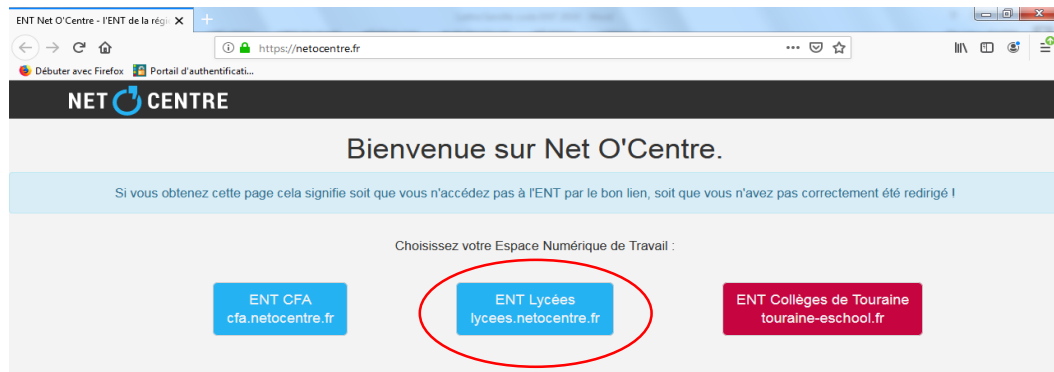

Se connecter (via le navigateur Chrome ou Firefox) sur <https://netocentre.fr>

A réaliser sur un ordinateur pour la première connexion (pas de tablette ni de smartphone)

Cliquer en haut à droite sur « Se connecter »

Cliquer sur « Eleve ou parent de l'enseignement agricole »

Modifier votre mot de passe lors de votre première activation.